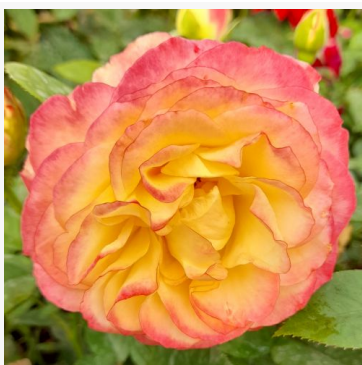

Rosa La Parisienne

Naranja - rosa grandiflora - floribunda de macizo
90-120 cm
Rosa sin fragancia - -
G. Delbard