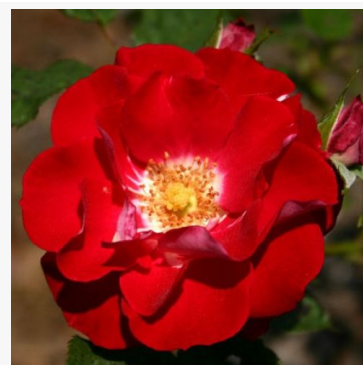

Rosa Pirouette

Rojo - blanco - rosa floribunda de macizo
120-150 cm
Rosa de fragancia discreta - Aroma a vainilla
Louis Lens