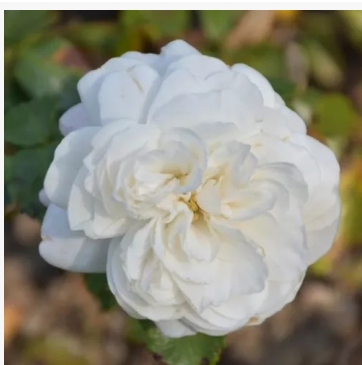

Rosa Euridice

Rosa - rosa floribunda de macizo
90-100 cm
Rosa de fragancia intensa - Aroma a centifolia
Takunori Kimura

Rosa Evesorja

Rosa - rosa grandiflora - floribunda de macizo
80-120 cm
Rosa de fragancia discreta - Aroma dulce
Jérôme Rateau

Rosa Eye of the Tiger

Amarillo - rosa floribunda de macizo
70-90 cm
Rosa de fragancia discreta - Aroma a lirio de los valles
Christopher H. Warner

Rosa Fairy Dance

Rojo - rosa polyantha de macizo
30-70 cm
Rosa de fragancia discreta - Aroma a té
Harkness & Co.