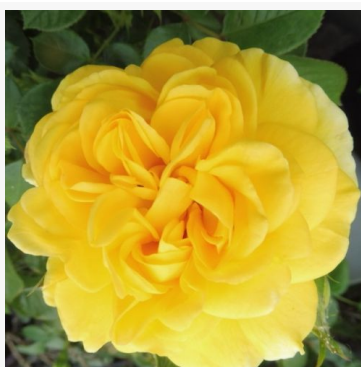

Rosa Cepheus

Amarillo - rosa floribunda de macizo
70-80 cm
Rosa de fragancia intensa - Aroma afrutado
Discovered by - pharmaROSA®

Rosa Champagner®

Blanco - rosa floribunda de macizo
60-80 cm
Rosa de fragancia discreta - Aroma a clavo de olor
Reimer Kordes

Rosa Charming

Naranja - rosa floribunda de macizo
50-60 cm
Rosa sin fragancia - -
David Kenny

Rosa Cheerfulness

Amarillo - rosa floribunda de macizo
70-100 cm
Rosa de fragancia discreta - Aroma a centifolia
Discovered by - pharmaROSA®