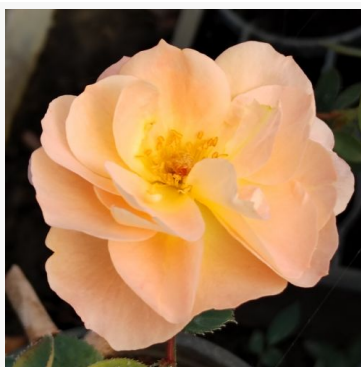

Rosa Schöne vom See®

Naranja - rosa grandiflora - floribunda de macizo
70-90 cm
Rosa sin fragancia - -
Tim Hermann Kordes